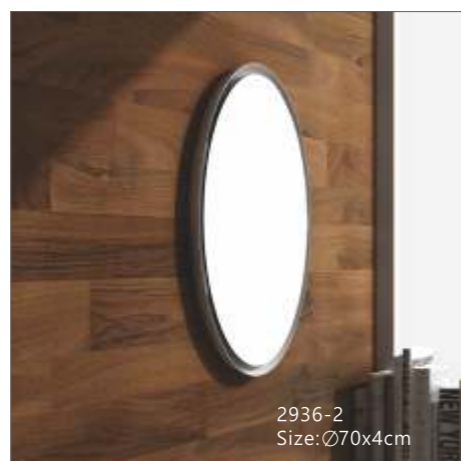

设计巧妙的镜面上配有“照明框”，只需轻轻一按，便可打开、关闭。光线充足且无炫目感，是LED灯。镜面尺寸经悉心设计，与iStone浴室柜系列完美匹配。

2904-2  
Size: Ø70x5cm

2936-2  
Size: Ø70x4cm

2924-2  
Size: Ø70x2cm

2906-2  
Size: Ø70x3cm

2935-2  
Size: Ø70x3cm

2935-2  
Size: Ø70x3cm