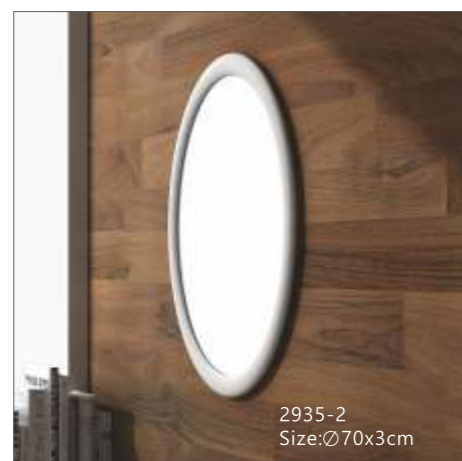

设计巧妙的镜面上配有“照明框”，只需轻轻一按，便可打开、关闭。光线充足且无炫目感，是LED灯。镜面尺寸经悉心设计，与iStone浴室柜系列完美匹配。

2904-2  
Size: Ø70x5cm

2936-2  
Size: Ø70x4cm

2924-2  
Size: Ø70x2cm

2906-2  
Size: Ø70x3cm

2935-2  
Size: Ø70x3cm

2935-2  
Size: Ø70x3cm