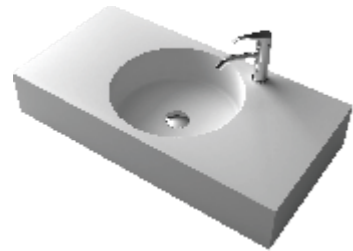

38304
Size: 90x46x15.5cm