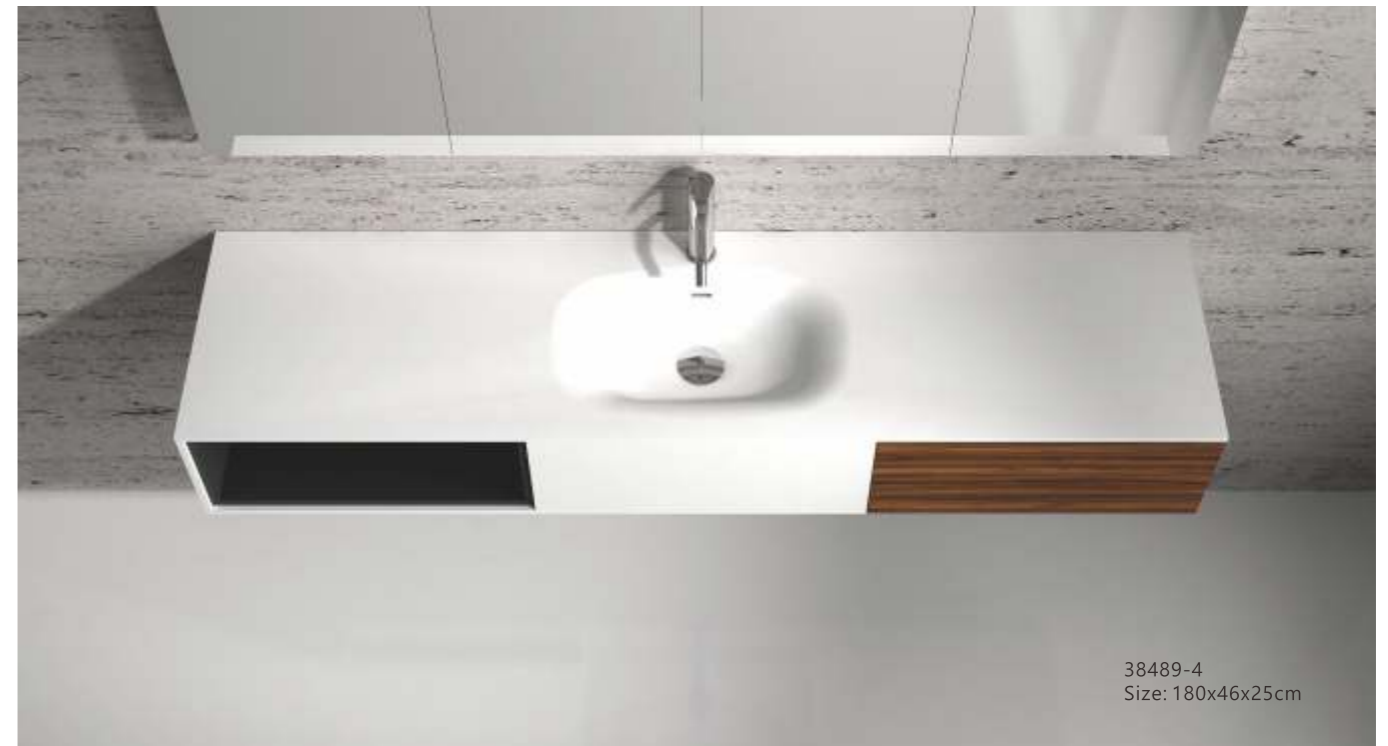

38488L  
Size: 150x46x25cm

38488L-1  
Size: 150x46x25cm

38488L-3  
Size: 150x46x25cm

38488  
Size: 150x46x25cm

38488-1  
Size: 150x46x25cm

38488-3  
Size: 150x46x25cm

**PRODUCTS: HILL**  
Wall-Hung Basins

38489-4  
Size: 180x46x25cm