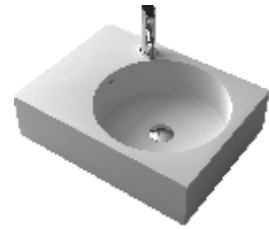

挂壁式Horizon系列洗脸盆·采用新型材料制成·洗脸盆宽度分别为(90、120、150cm)·可选择单盆或双盆·宽阔的边缘还可作为搁物区使用·十分方便·多线面的组合·柔和、流畅触感宜人。

38429  
Size: 150x46x12cm

38427  
Size: 90x46x12cm

38428  
Size: 120x46x12cm

**PRODUCTS: SANDY**  
Counter /Wall-Hung Basins