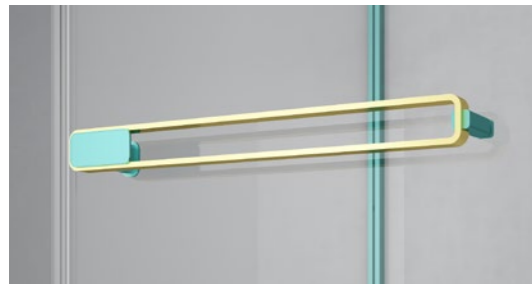

Shower room
FEATHER

简洁明快线条，和谐光滑的质感，
跃动的手指轻盈曼妙，
青春洋溢的梦想色彩，
层层涟漪，畅舒淋漓，
享受时尚自由的愉悦与畅快。

产品型号： P21 / P31 / B31 / A31 / T52
五金颜色： 孔雀蓝+皓月金 / 绵柔黑+皓月金 / 珍珠白+皓月金 ； 玻璃厚度： 10mm

Shower room
BEAUTY

用设计的张力表达空间结构、功能、生活美学，
让空间散发出和谐的美感与优雅的气质。
将设计与生活理念相结合，
打造人居空间的全新形态。