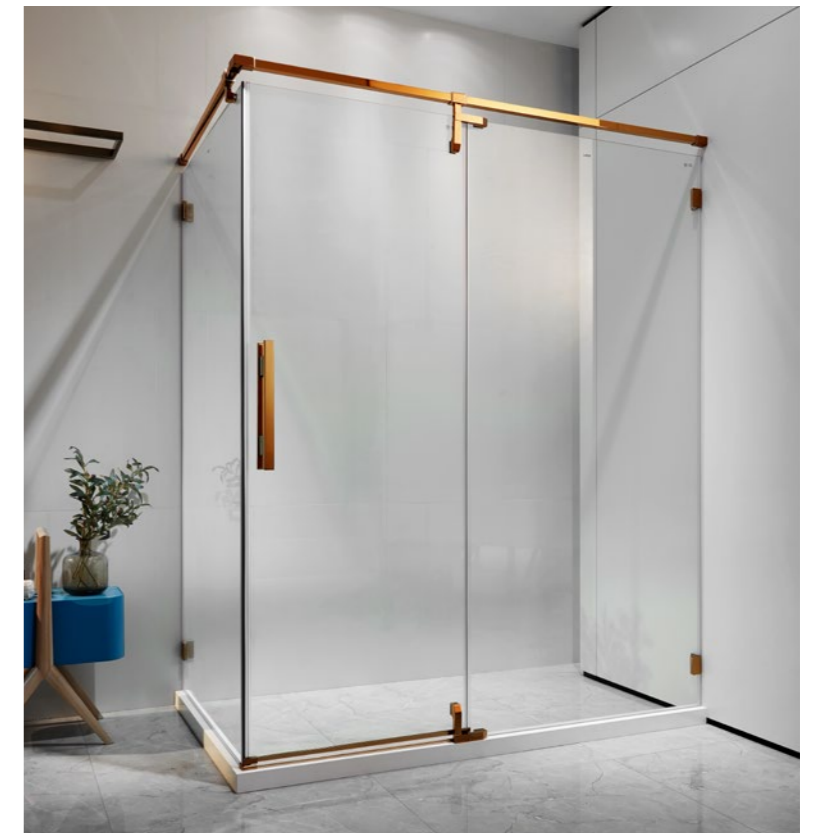

Shower room
RANDY

展现美的极致，
创造物的奢华，
兰迪蕴藏的是尊贵的气息，
更是奢华的符号。

产品型号: P21 / P21Q / P31 / A31 / B31 / C21 / D42 / E31 / P11 / P10 / U51 / E72 / T52
五金颜色: 铬色 / 皓月金 / 典雅金   玻璃厚度: 10/12mm

Shower room
DAMREY

没有文字可以描述它的惊艳，
震撼是一种无形的力量，
有着无可比拟的作用。
我相信，我们的生活不缺少感动，
因为每个人在每时每刻都在创造着
属于自己的感动。

产品型号: P21 / P31 / P42 / E31

五金颜色: 镜光 / 雅黑   玻璃厚度: 8mm

Shower room
RHINE

产品型号: P21 / P31 / T52 / U72 / B31 / P10 / P21Q / T42 / U51

五金颜色: 青古铜 / 红古铜 / 镜光 / 皓月金 / 典雅金   玻璃厚度: 8/10mm

Shower room
DINA

优美出众的外型，
富于生机和诱惑力的空间。
一个纯粹散发舒适和期待让你放松的领域，
她的出现，将使你陶醉于宁静的沉思。

产品型号: A31 / B31 / C21 / E31 / P21 / P21Q / P31 / P11 / D42 / F31 / T52 / E72 / U51

五金颜色: 铬色 / 皓月金 / 典雅金   玻璃厚度: 8/10mm