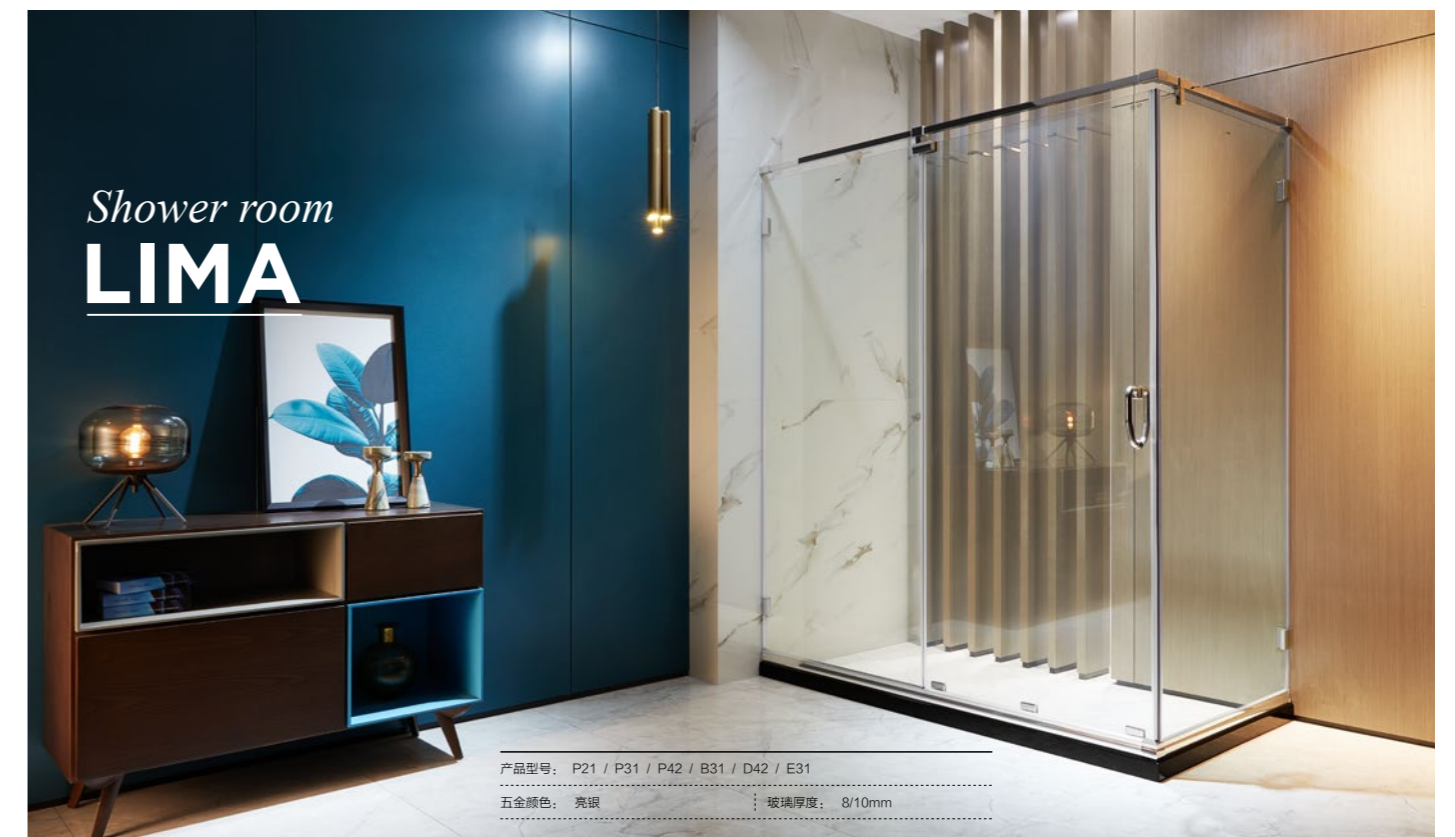

Shower room
LIMA

产品型号： P21 / P31 / P42 / B31 / D42 / E31

五金颜色： 亮银   玻璃厚度： 8/10mm