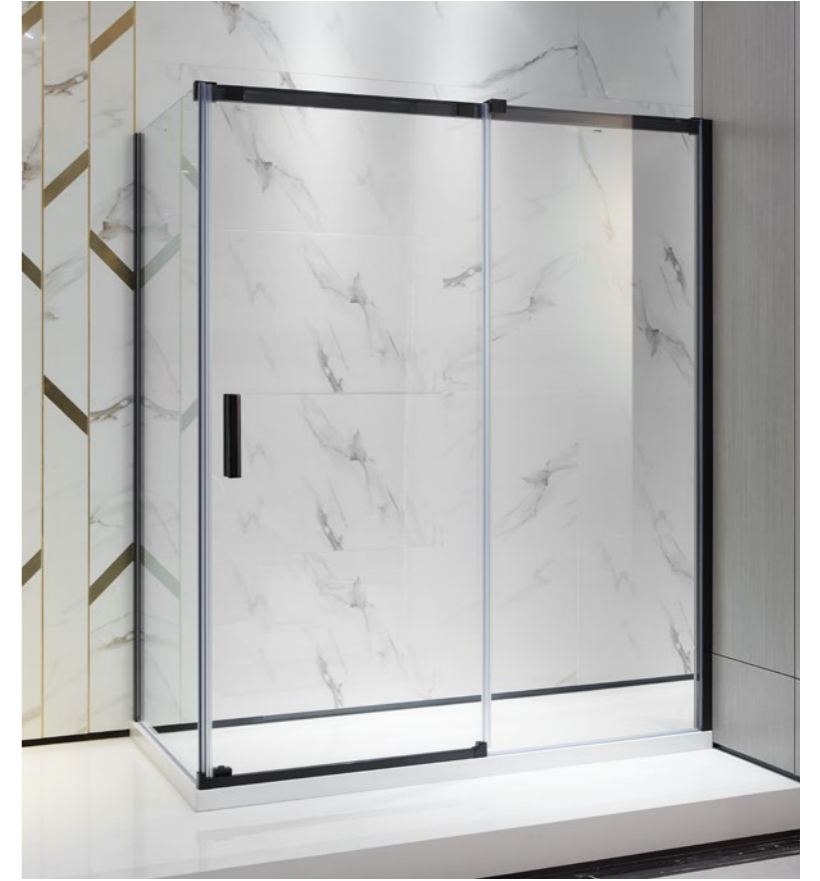

Shower room
RHINE

产品型号: P21 / P31 / T52 / U72 / B31 / P10 / P21Q / T42 / U51

五金颜色: 青古铜 / 红古铜 / 镜光 / 皓月金 / 典雅金   玻璃厚度: 8/10mm

Shower room
DINA

优美出众的外型，
富于生机和诱惑力的空间。
一个纯粹散发舒适和期待让你放松的领域，
她的出现，将使你陶醉于宁静的沉思。

产品型号: A31 / B31 / C21 / E31 / P21 / P21Q / P31 / P11 / D42 / F31 / T52 / E72 / U51

五金颜色: 铬色 / 皓月金 / 典雅金   玻璃厚度: 8/10mm