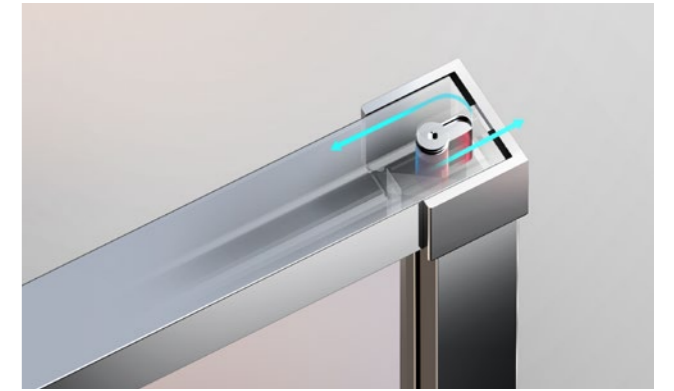

Shower room
CARNIVAL

这就是Carnival嘉华，华丽之约，穿越生活美学的背后，
孜孜不倦的追求一种极致高雅的生活，
在简约中，体会优雅，在优雅中，
感悟嘉华的精致与华丽。

产品型号: P21 / P31 / B31 / A31 / T52 / U51
五金颜色: 镜光 / 拉丝黑 / 雅黑 ; 玻璃厚度: 10mm