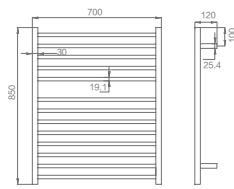

HTS850X700-13
电热毛巾杆
Heater Towel Rail