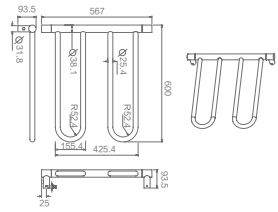

HTR567X600-4
电热毛巾杆
Heater Towel Rail