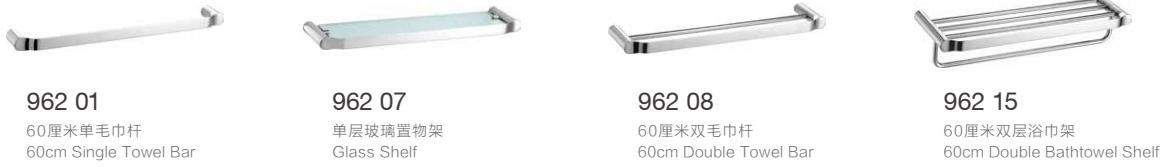

962 01
60厘米单毛巾杆
60cm Single Towel Bar

962 07
单层玻璃置物架
Glass Shelf

962 08
60厘米双毛巾杆
60cm Double Towel Bar

962 15
60厘米双层浴巾架
60cm Double Bath towel Shelf