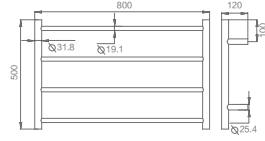

HTR500X800-4
电热毛巾杆
Heater Towel Rail