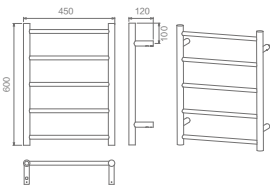

HTR600X450-5
电热毛巾杆
Heater Towel Rail