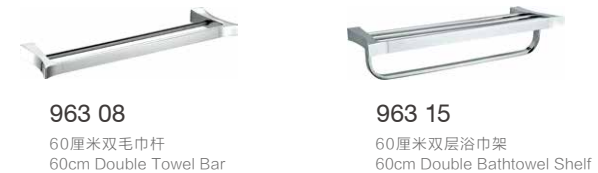

963 08
60厘米双毛巾杆
60cm Double Towel Bar

963 15
60厘米双层浴巾架
60cm Double Bath towel Shelf