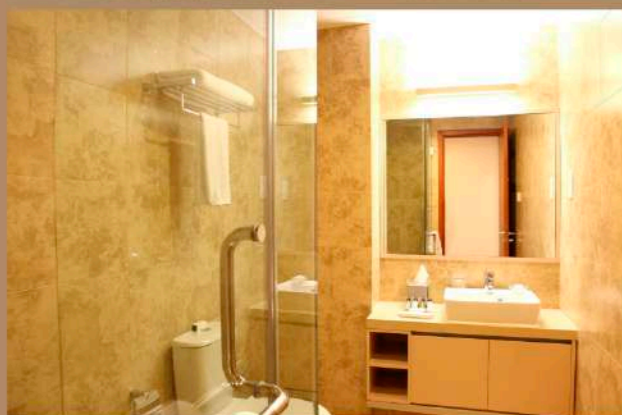

Dongguan Vokei home decoration
饰面板

Dongguan Vokei home decoration
整体卫浴

Dongguan Vokei home decoration
整体橱柜

衣柜go2map, 居室是体量较大的家具, 直接影响着居住者的细微感受。平开门衣柜、推拉门衣柜, 可以根据室内空间大小及个人喜好挑选, 定会为你的居家生活带来别样感觉!

导语: 整体衣柜的发展, 从橱柜的发展轨迹可以看到, 未来几年, 一定是整体衣柜会逐渐代替成品衣柜的时代。以前大多数人需要的衣柜无非就是好用, 实用。实用也就是说它的功能强大。而时下流行的整体衣柜更加的注重风格, 造型, 再说功能, 更多的智能化融入到现代定制家具中来。现代都市的快节奏感, 回到家都想好好的享受放松的时光。定制衣柜从外观来看, 按自己设计, 颜色清爽时尚, 给人简洁轻松的感觉, 回到家显然给人一种悠闲自在的感觉。而这样看似再简单不过的设计风格, 却让小编第一眼就产生了喜爱之情, 这种简约风情恰恰迎合了现代人对简约生活的需求。