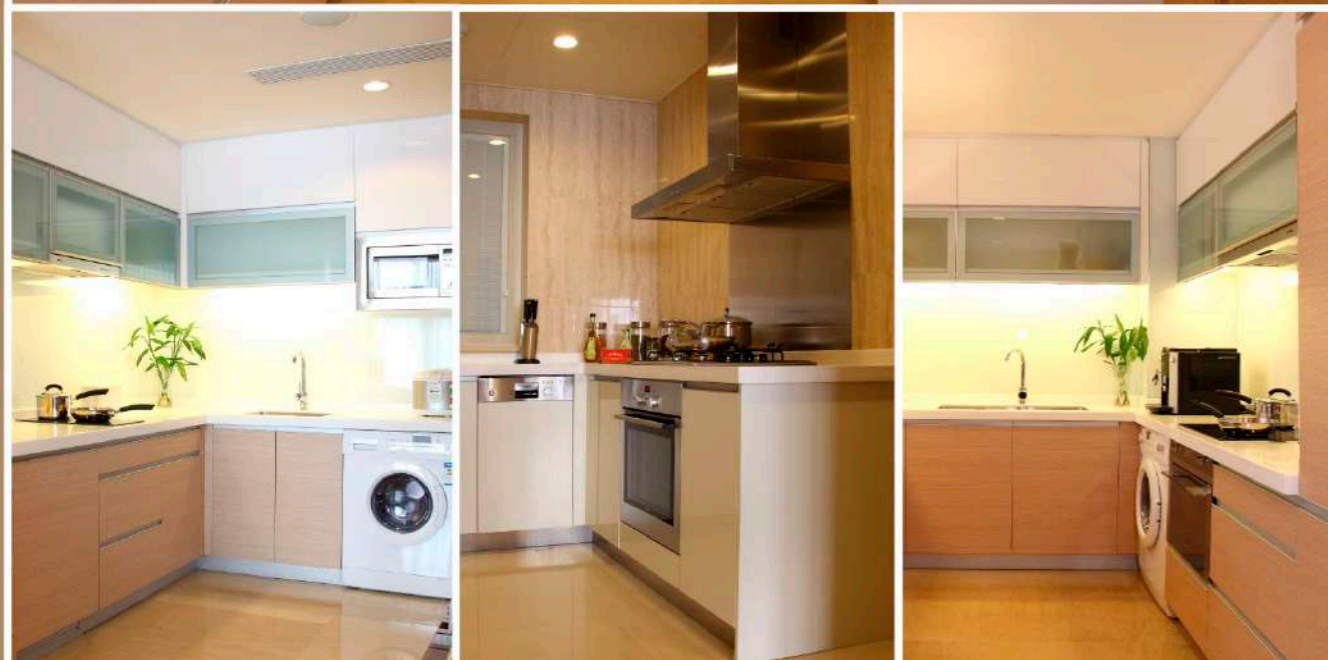

Dongguan Vokei home decoration
饰面板

Dongguan Vokei home decoration
整体卫浴

Dongguan Vokei home decoration
整体橱柜

衣柜go2map, 居室是体量较大的家具, 直接影响着居住者的细微感受。平开门衣柜、推拉门衣柜, 可以根据室内空间大小及个人喜好挑选, 定会为你的居家生活带来别样感觉!

导语: 整体衣柜的发展, 从橱柜的发展轨迹可以看到, 未来几年, 一定是整体衣柜会逐渐代替成品衣柜的时代。以前大多数人需要的衣柜无非就是好用, 实用。实用也就是说它的功能强大。而时下流行的整体衣柜更加的注重风格, 造型, 再说功能, 更多的智能化融入到现代定制家具中来。现代都市的快节奏感, 回到家都想好好的享受放松的时光。定制衣柜从外观来看, 按自己设计, 颜色清爽时尚, 给人简洁轻松的感觉, 回到家显然给人一种悠闲自在的感觉。而这样看似再简单不过的设计风格, 却让小编第一眼就产生了喜爱之情, 这种简约风情恰恰迎合了现代人对简约生活的需求。