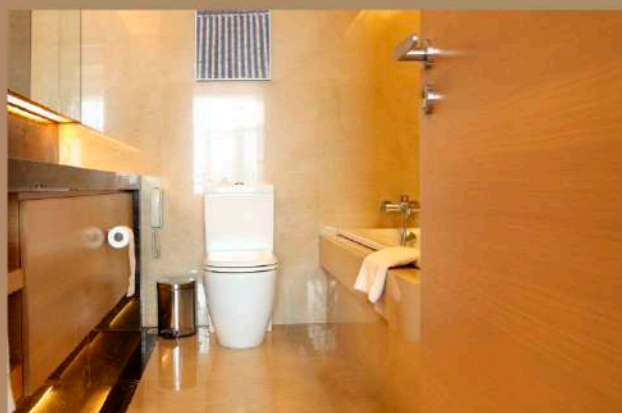

Dongguan Vokei home decoration
饰面板

Dongguan Vokei home decoration
整体卫浴

Dongguan Vokei home decoration
整体橱柜

衣柜go2map, 居室是体量较大的家具, 直接影响着居住者的细微感受。平开门衣柜、推拉门衣柜, 可以根据室内空间大小及个人喜好挑选, 定会为你的居家生活带来别样感觉!

导语: 整体衣柜的发展, 从橱柜的发展轨迹可以看到, 未来几年, 一定是整体衣柜会逐渐代替成品衣柜的时代。以前大多数人需要的衣柜无非就是好用, 实用。实用也就是说它的功能强大。而时下流行的整体衣柜更加的注重风格, 造型, 再说功能, 更多的智能化融入到现代定制家具中来。现代都市的快节奏感, 回到家都想好好的享受放松的时光。定制衣柜从外观来看, 按自己设计, 颜色清爽时尚, 给人简洁轻松的感觉, 回到家显然给人一种悠闲自在的感觉。而这样看似再简单不过的设计风格, 却让小编第一眼就产生了喜爱之情, 这种简约风情恰恰迎合了现代人对简约生活的需求。