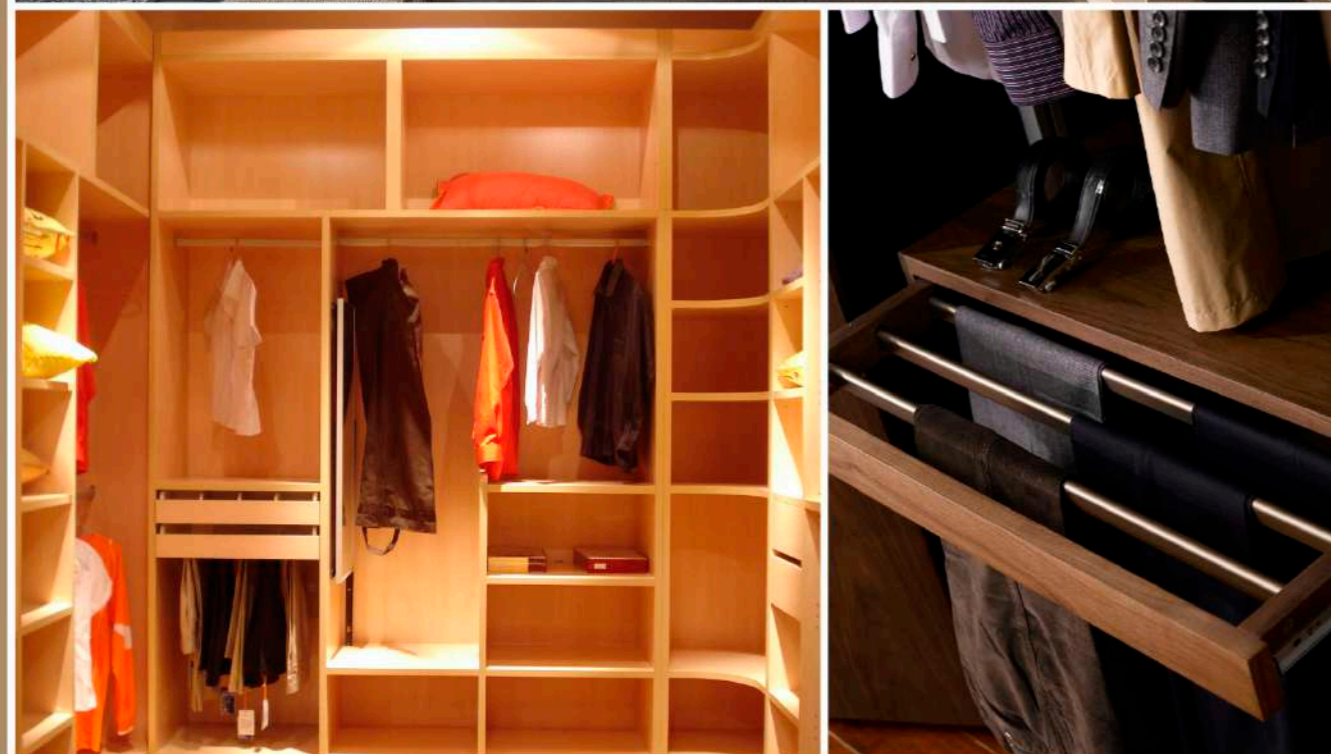

Dongguan Vokei home decoration
饰面板

Dongguan Vokei home decoration
整体卫浴

Dongguan Vokei home decoration
整体橱柜

衣柜go2map, 居室是体量较大的家具, 直接影响着居住者的细微感受。平开门衣柜、推拉门衣柜, 可以根据室内空间大小及个人喜好挑选, 定会为你的居家生活带来别样感觉!

导语: 整体衣柜的发展, 从橱柜的发展轨迹可以看到, 未来几年, 一定是整体衣柜会逐渐代替成品衣柜的时代。以前大多数人需要的衣柜无非就是好用, 实用。实用也就是说它的功能强大。而时下流行的整体衣柜更加的注重风格, 造型, 再说功能, 更多的智能化融入到现代定制家具中来。现代都市的快节奏感, 回到家都想好好的享受放松的时光。定制衣柜从外观来看, 按自己设计, 颜色清爽时尚, 给人简洁轻松的感觉, 回到家显然给人一种悠闲自在的感觉。而这样看似再简单不过的设计风格, 却让小编第一眼就产生了喜爱之情, 这种简约风情恰恰迎合了现代人对简约生活的需求。