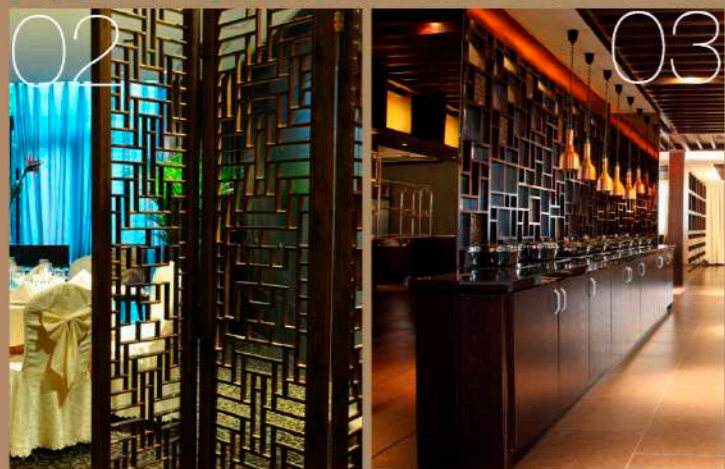

Dongguan Vokei home decoration
饰面板

Dongguan Vokei home decoration
整体卫浴

Dongguan Vokei home decoration
整体橱柜

衣柜go2map, 居室是体量较大的家具, 直接影响着居住者的细微感受。平开门衣柜、推拉门衣柜, 可以根据室内空间大小及个人喜好挑选, 定会为你的居家生活带来别样感觉!

导语: 整体衣柜的发展, 从橱柜的发展轨迹可以看到, 未来几年, 一定是整体衣柜会逐渐代替成品衣柜的时代。以前大多数人需要的衣柜无非就是好用, 实用。实用也就是说它的功能强大。而时下流行的整体衣柜更加的注重风格, 造型, 再说功能, 更多的智能化融入到现代定制家具中来。现代都市的快节奏感, 回到家都想好好的享受放松的时光。定制衣柜从外观来看, 按自己设计, 颜色清爽时尚, 给人简洁轻松的感觉, 回到家显然给人一种悠闲自在的感觉。而这样看似再简单不过的设计风格, 却让小编第一眼就产生了喜爱之情, 这种简约风情恰恰迎合了现代人对简约生活的需求。