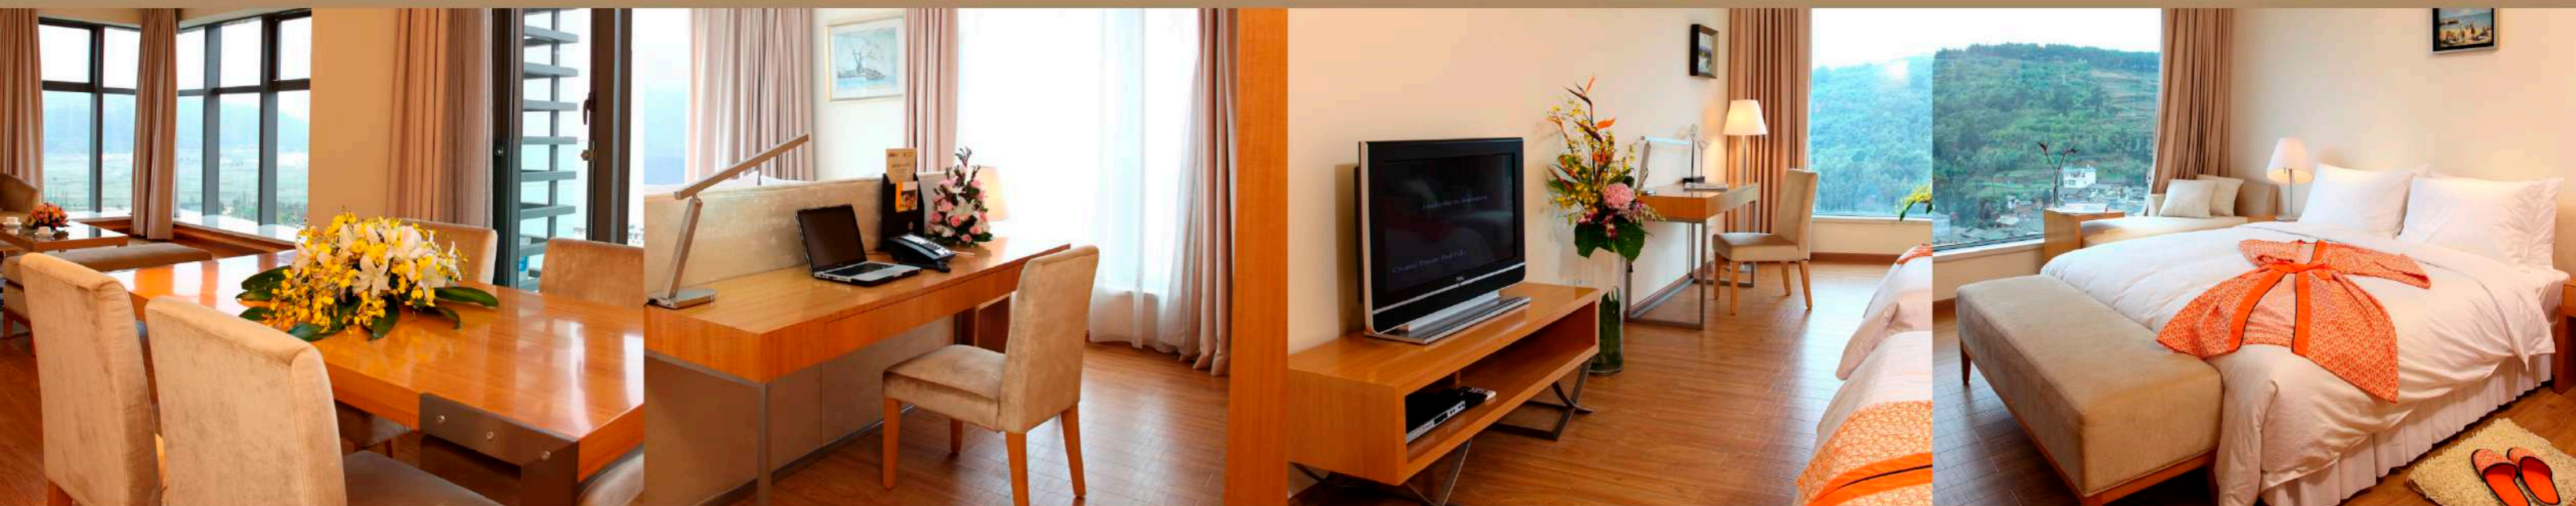

- Project Name(项目名称): 滇仙湖湖畔望水酒店式公寓
- Developer(开发商): 昆明城建股份
- COMPLETION(工程类型): 精装全案家具定制 (公共空间傢俱/活动傢俱/实木套/淋浴板/衣帽间/橱柜傢俱)
- Designers(设计师): 碧南瑞山装饰/林老师
- Completion Date(竣工日期): 2009年10月
- Address(地址): 中国云南省澄江县环湖北路8号