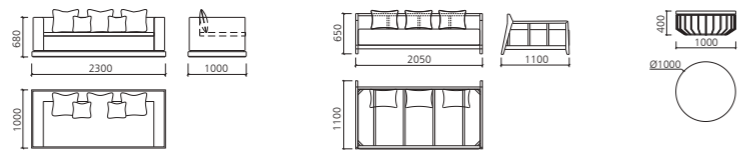

/01 Movable Furniture 活动家具 客厅 / 沙发