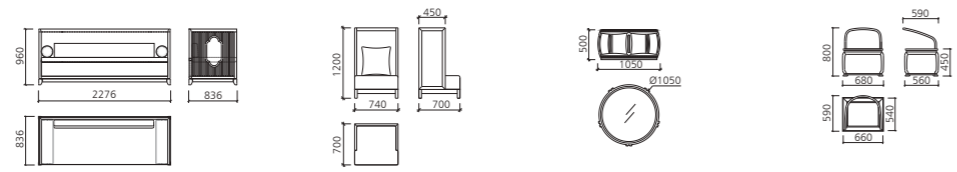

/01 Movable Furniture 活动家具 客厅 / 沙发