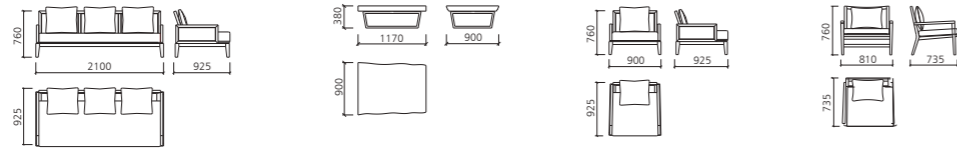

/01 Movable Furniture 活动家具 客厅 / 沙发