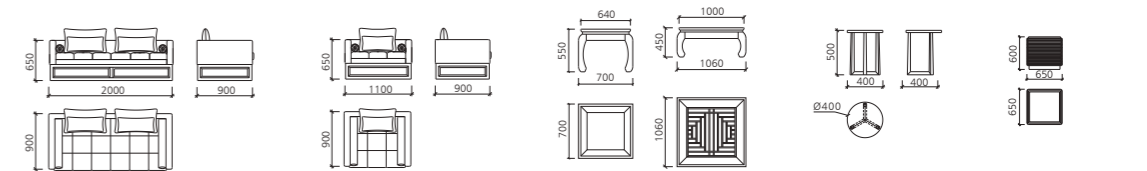

/01 Movable Furniture 活动家具 客厅 / 沙发