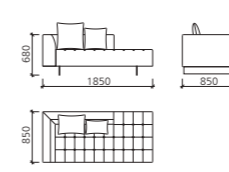

/01 Movable Furniture 活动家具 客厅 / 沙发