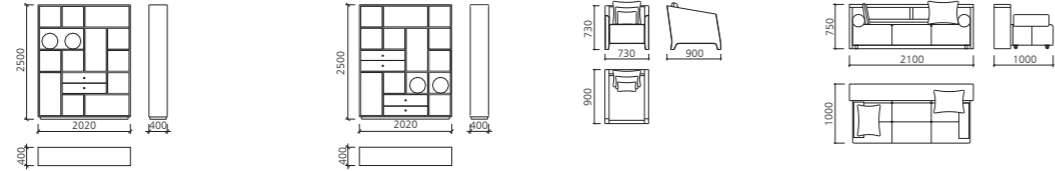

/01 Movable Furniture 活动家具 客厅 / 沙发