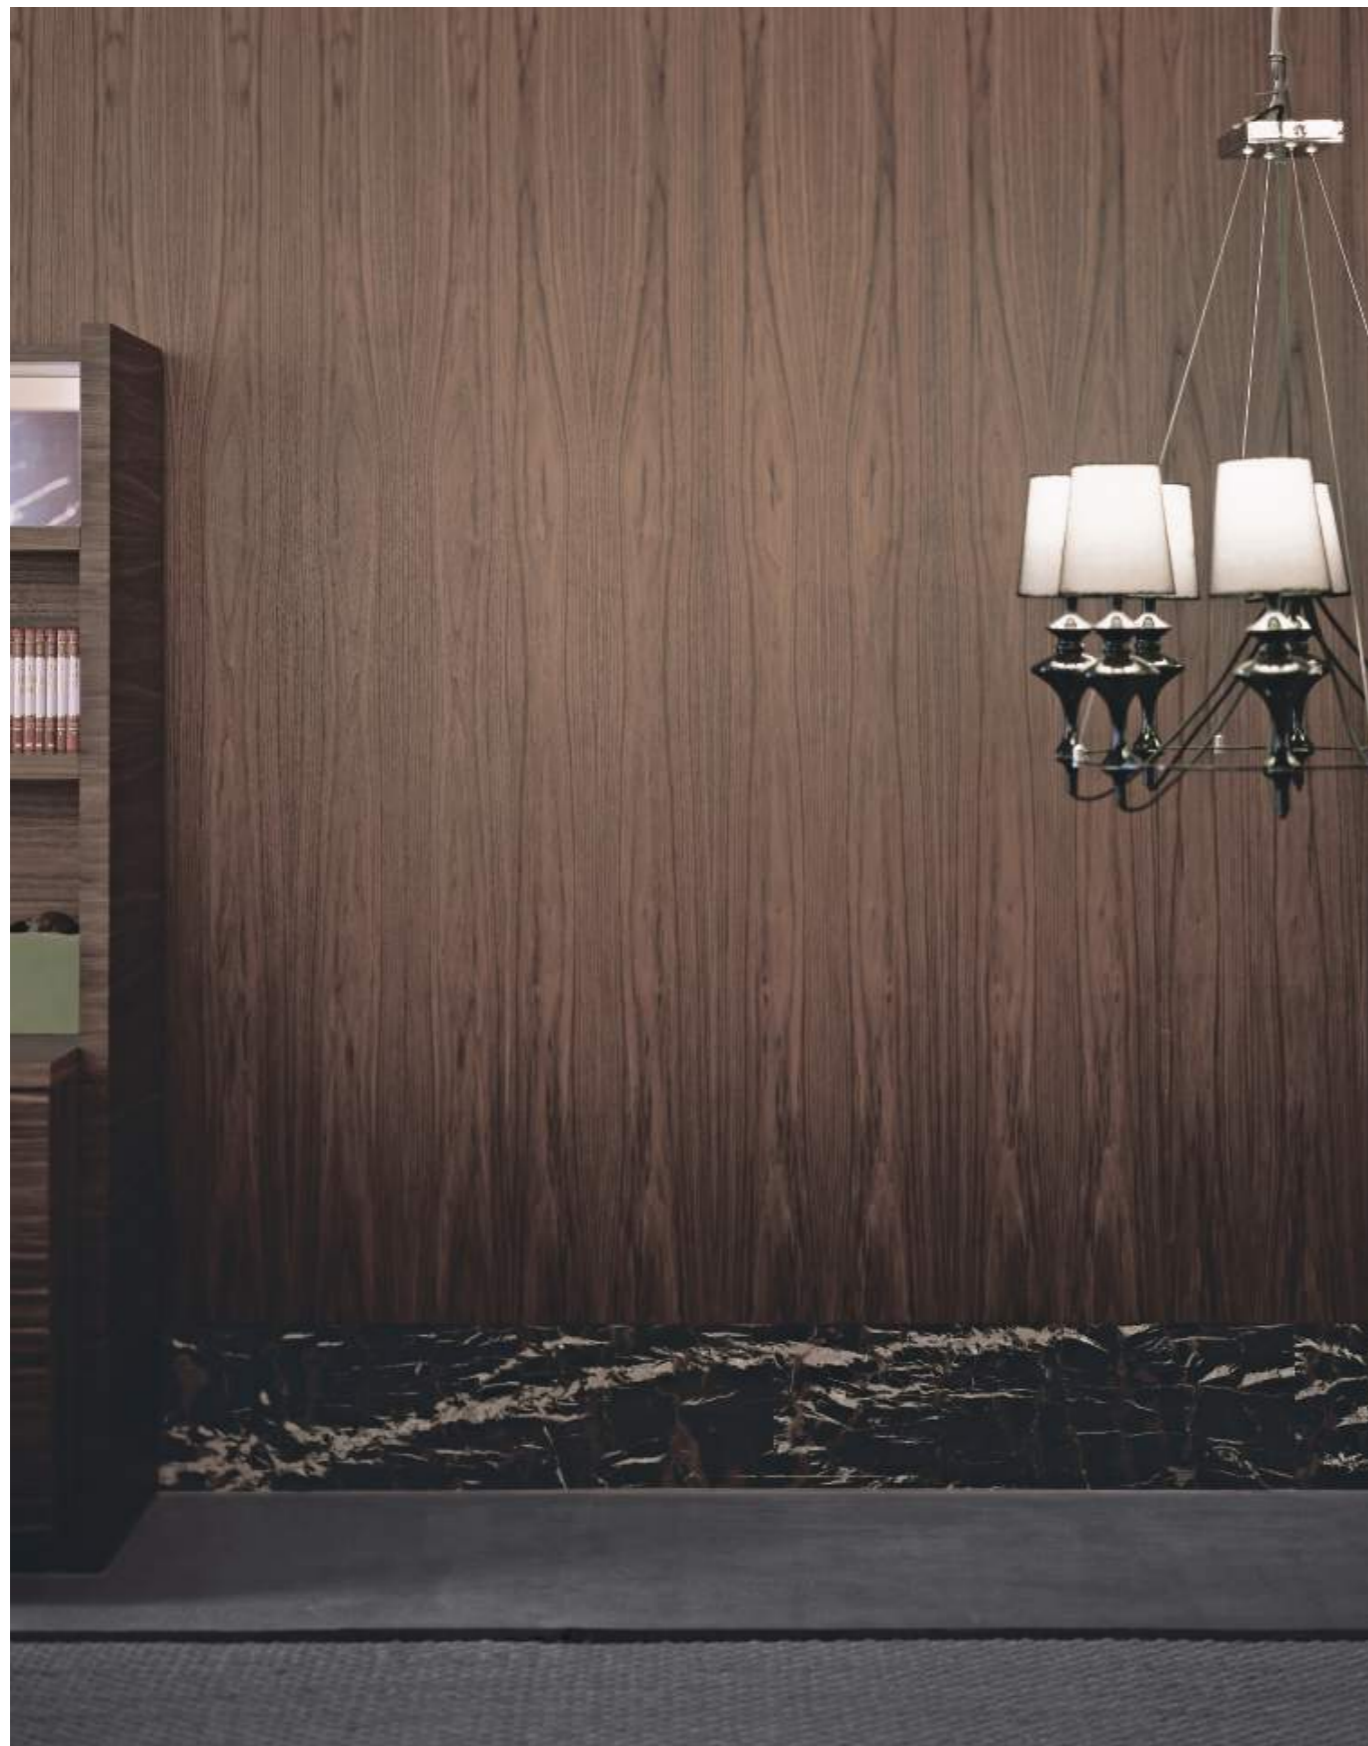

屏风 / 进口杨木外框, 镂花。 / 1000 X 38 X 2655 (单个)