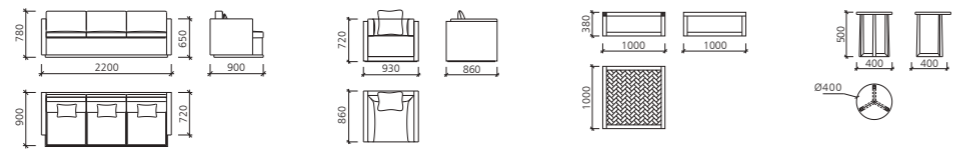

/01 Movable Furniture 活动家具 客厅 / 沙发