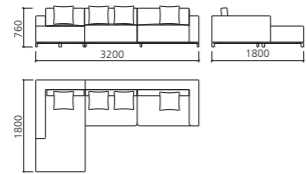

/01 Movable Furniture 活动家具 客厅 / 沙发