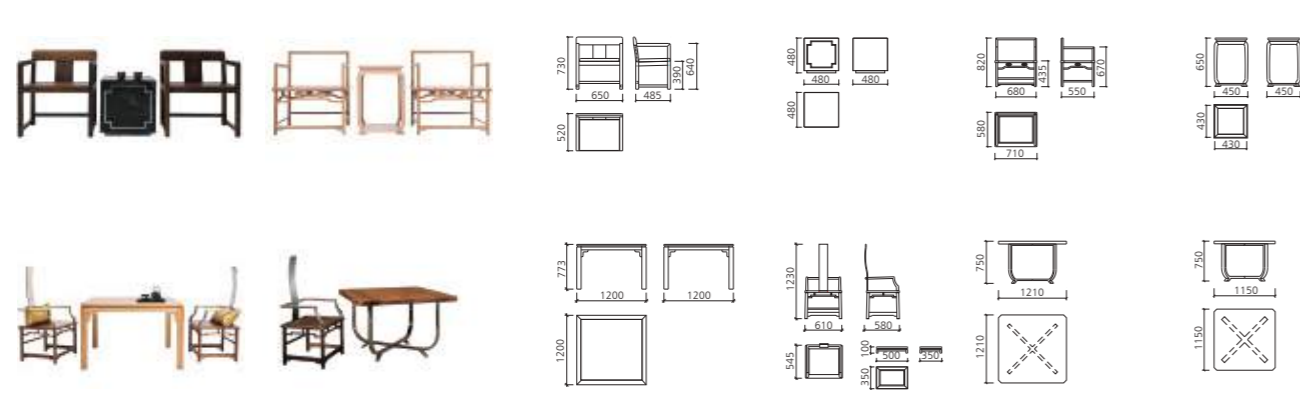

/01 Movable Furniture 活动家具 客厅 / 休闲桌、椅