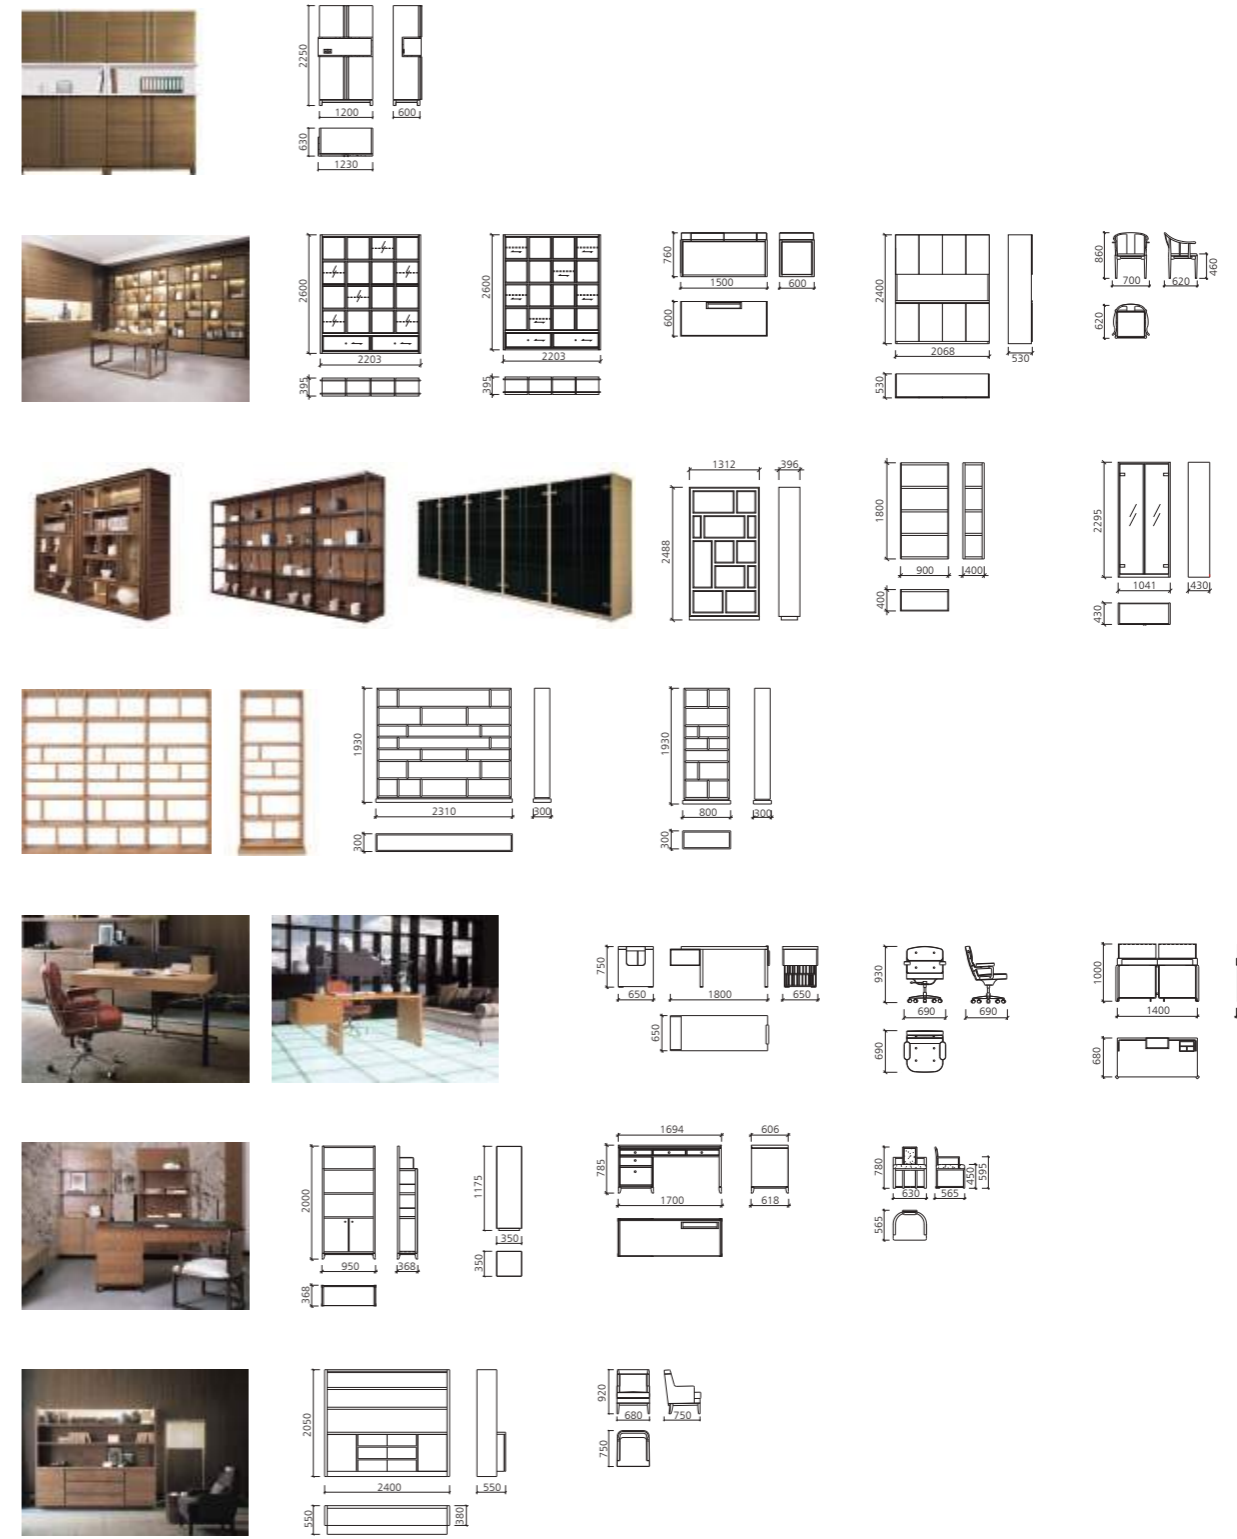

## 工厂

上乘的材料在现代化的机械工厂里被细心制作成精致的家具。  
工艺严格把关，避免粗制滥造，也避免了二次环境污染。

/01 Movable Furniture 活动家具 客厅 / 沙发

/01 Movable Furniture 活动家具 客厅 / 休闲桌、椅

/01 Movable Furniture 活动家具 餐厅 / 餐桌、餐椅

/01 Movable Furniture 活动家具 书房 / 书柜、书桌

/01 Movable Furniture 活动家具 卧房/床

/01 Movable Furniture 活动家具 卧房/衣柜

/01 Movable Furniture 活动家具 柜类

### /01 Movable Furniture 活动家具 玄关