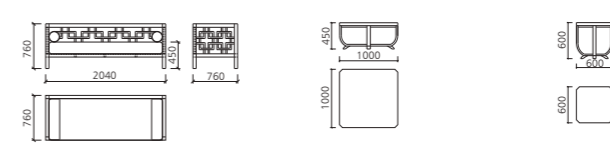

/01 Movable Furniture 活动家具 客厅 / 沙发