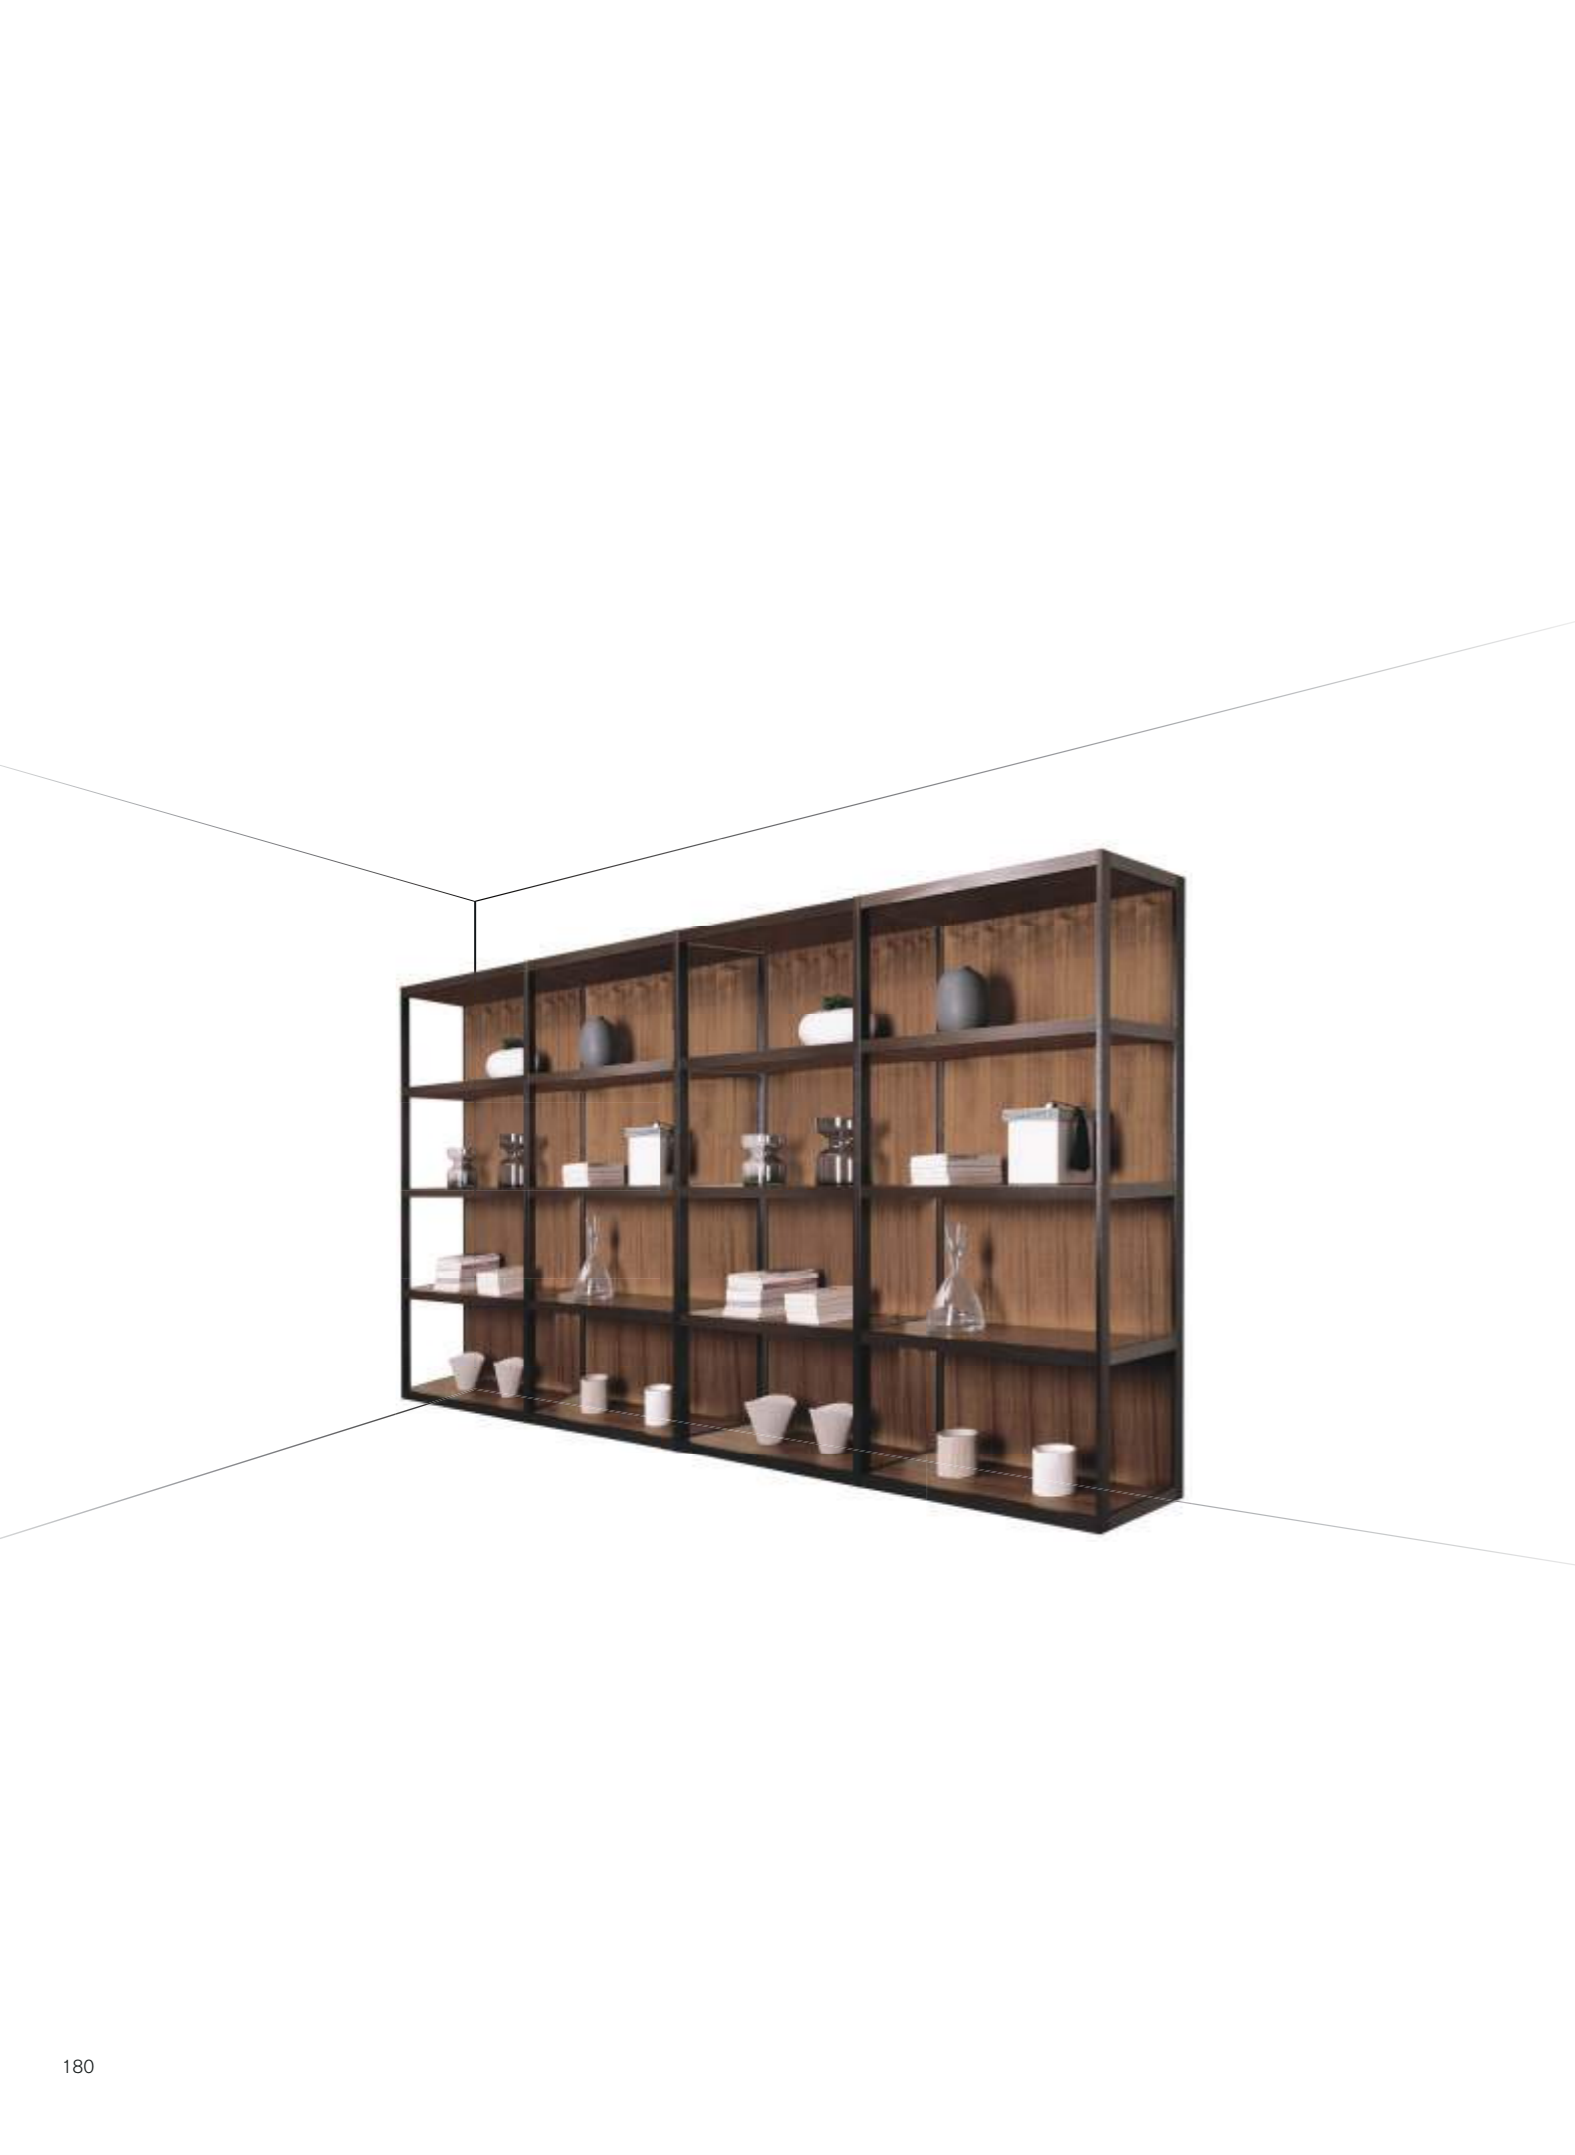

VERALL STUDY

整体书房

专业技工现场测绘，

根据需求进行外观及功能设计，

工厂机械化生产，现场组装。

通过设计师的专业技巧，使书柜和墙面融为一体。

给书画和你的心灵安一个舒适的家！

DISCO