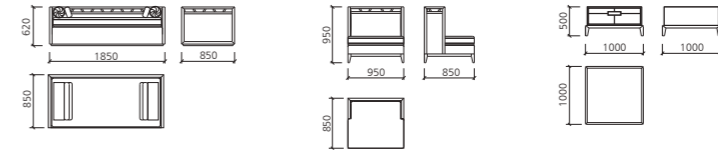

/01 Movable Furniture 活动家具 客厅 / 沙发