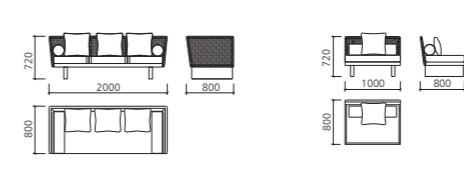

/01 Movable Furniture 活动家具 客厅 / 沙发