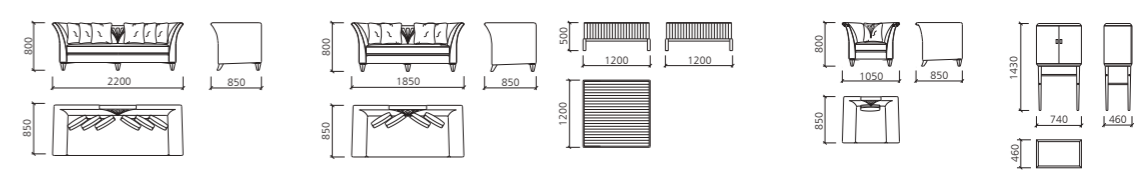

/01 Movable Furniture 活动家具 客厅 / 沙发