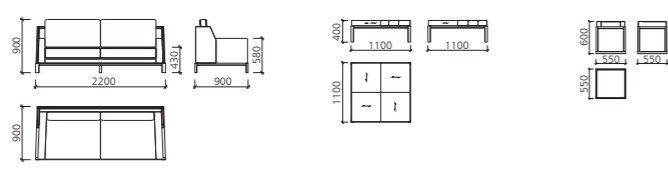

/01 Movable Furniture 活动家具 客厅 / 沙发